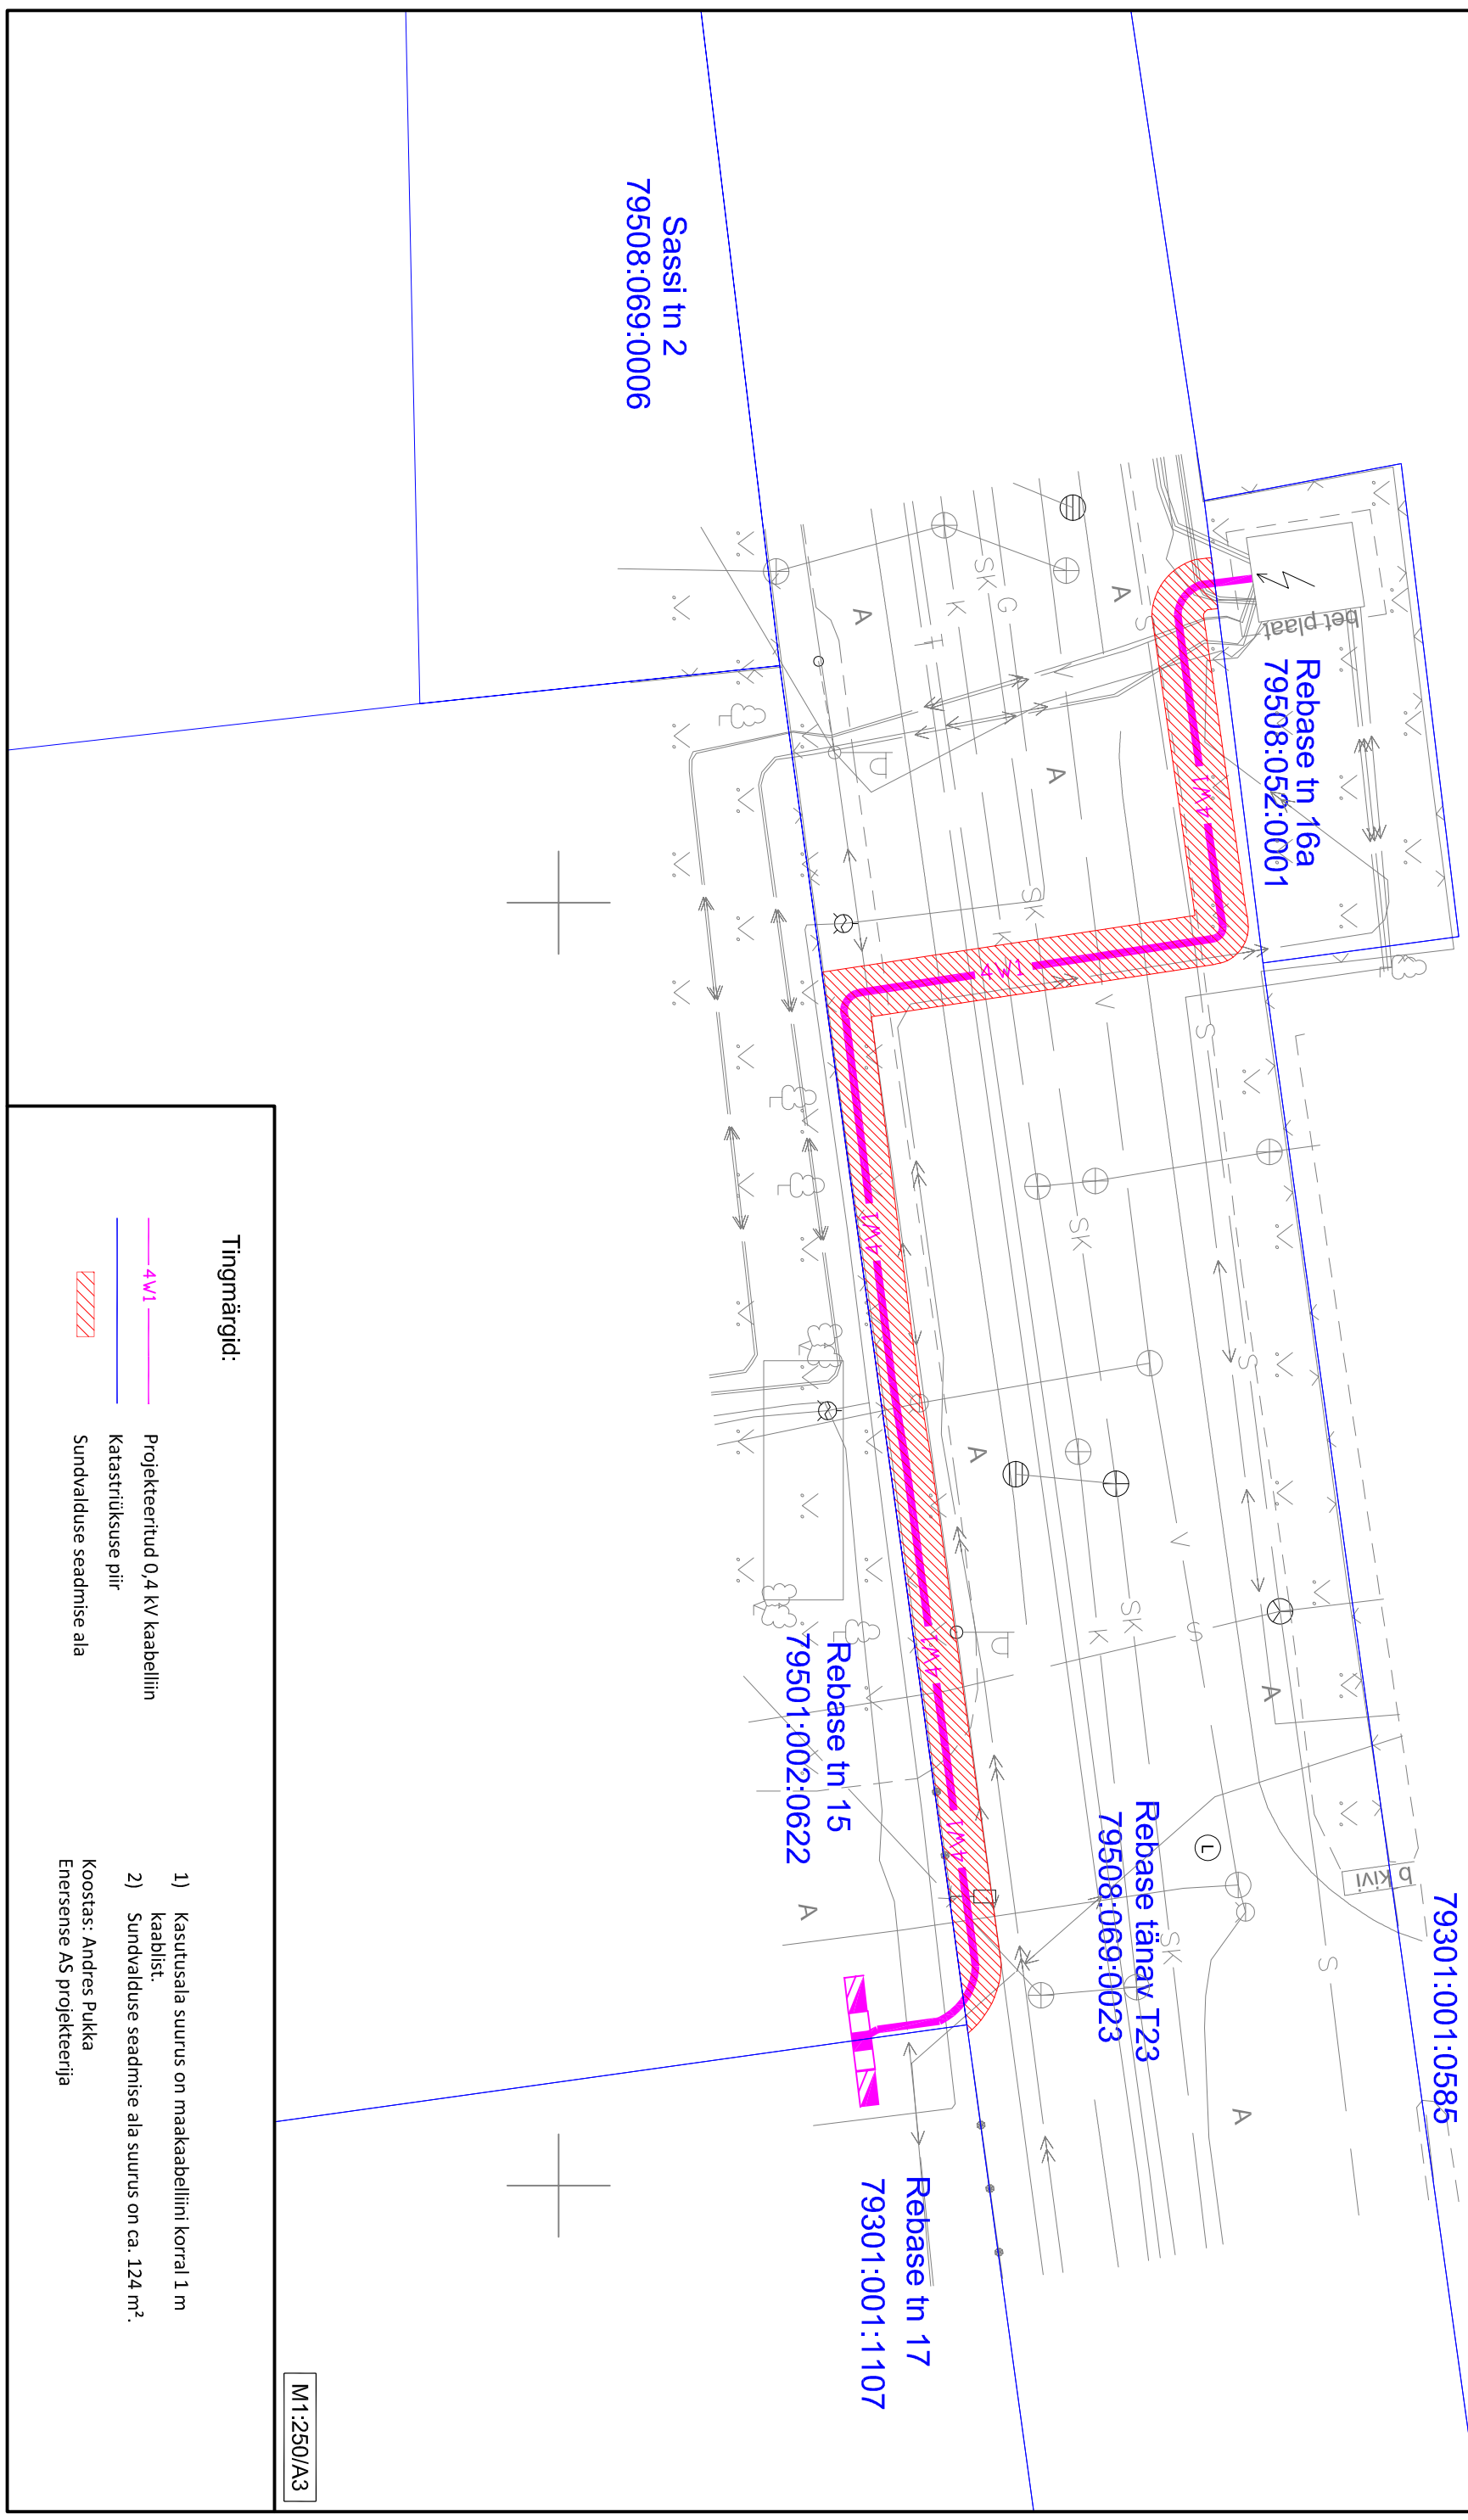

SUNDVALDUSEGA KOORMATAVA ALA PLAAN
Rebase tn T23, Tartu linn, Tartu vald, Tartu maakond
Katastrilüksuse nr: 79508:069:0023, Registrikosa: 5106603

Rebase tn 16 // Turu tn 24
79301:001:0585

Rebase tänav T23
79508:069:0023

Rebase tn 17
79301:001:1107

Rebase tn 15
79501:002:0622

Rebase tn 16a
79508:052:0001

Sassi tn 2
79508:069:0006

Tingimärgid:

-  4W1 Projekteeritud 0,4 kV kaabelliin
-  Katastrilüksuse piir
-  Sundvalduse seadmise ala

- 1) Kasutusala suurus on maakabelliini korral 1 m kaablist.
- 2) Sundvalduse seadmise ala suurus on ca. 124 m².

Koostas: Andres Pukka
Enerdense AS projektseerija

M1:250/A3